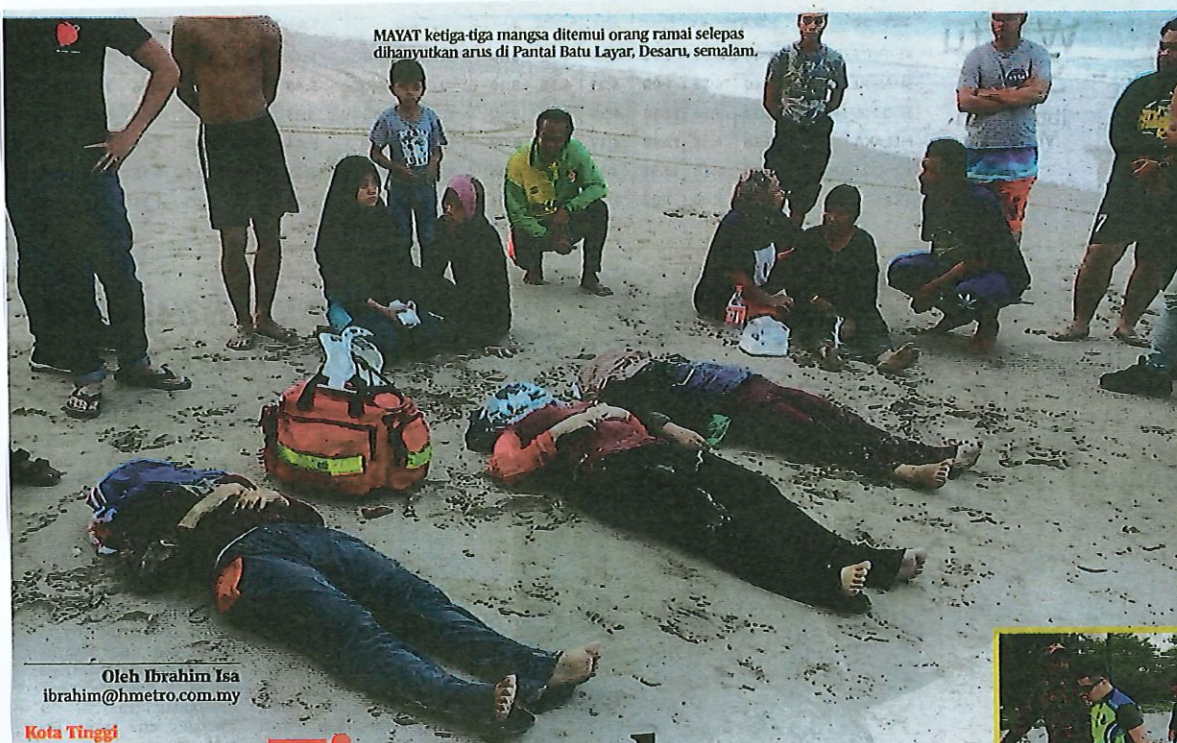

KERATAN AKHBAR

NAMA AKHBAR: HARIAN METRO (LOKAL)

TARIKH: 11 NOVEMBER 2019

MUKA SURAT: 03

MAYAT ketiga-tiga mangsa ditemui orang ramai selepas dihanyutkan arus di Pantai Batu Layar, Desaru, semalam.

SITI HAJJAR

UMMU SULAIN

Oleh Ibrahim Isa
ibrahim@hmetro.com.my

Kota Tinggi

Kunjungan tiga wanita bersaudara termasuk dua beradik dari Kelantan ke daerah ini berakhir tragedi apabila mereka ditemukan mati lemas di Pantai Batu Layar, Desaru di sini, semalam.

Difahamkan, mereka dari Kelantan dan datang ke daerah ini bertemu ahli keluarga sebelum berkelah

Tiga korban arus Desaru

Mayat ditemui tiga kilometer dari lokasi dihanyutkan ombak di Pantai Batu Layar

di pantai berkenaan. Ketua Balai Bomba dan Penyelamat Bandar Penawar, Mohd Fadli Ismail berkata, pihaknya menerima panggilan kecemasan jam 5.35 petang sebelum sepasukan lapan anggota membabitkan satu jentera dikejarkan ke tempat kejadian.

Menurutnya, apabila tiba pihaknya mendapati ada

tiga mayat wanita dipercayai lemas ditemui orang ramai di kawasan berhampiran.

Katanya, pihaknya difahamkan mayat tiga wanita itu ditemukan tiga kilometer dari lokasi mereka lemas selepas dihanyutkan arus.