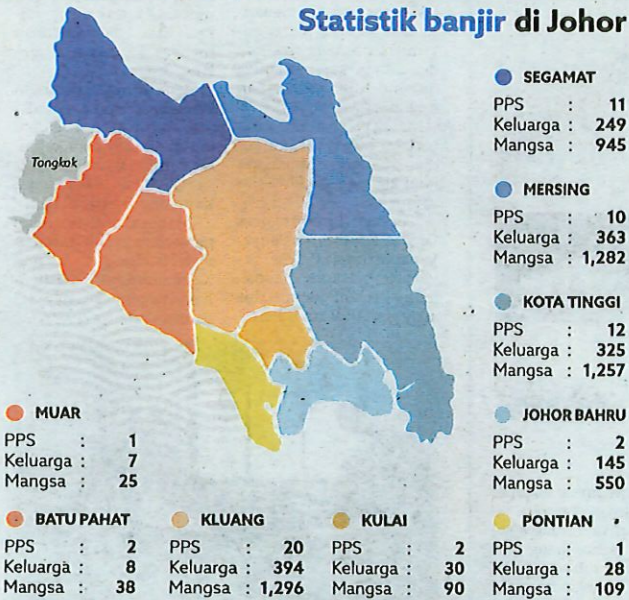

Dalam entri terbaru laman sosial Facebook (fb) Baginda Sultan Johor bersama Permaisuri Johor akan mengadakan pertemuan serta mesyuarat bersama wakil kerajaan negeri, polis dan pasukan bomba.

Ini bagi membolehkan Sultan Ibrahim dan Permaisuri Johor membuat lawatan ke pusat pemindahan mangsa banjir dengan segera, bermula hari ini mengikut nasihat pegawai kerajaan negeri, polis dan bomba.

Pemangku Raja, Tunku Mahkota Ismail Sultan Ibrahim dan isteri, Che' Puan Khaleeda Bustamam akan turut mengadakan mesyuarat berasingan bagi tujuan sama.

Pastikan pembukaan sekolah lancar

Kluang: Kementerian Pendidikan bersiap sedia memastikan sesi pembukaan persekolahan bulan hadapan tidak terjejas dengan bencana banjir.

Maszlee mengulas perseediaan kementerian bagi menghadapi musim banjir di Johor dan negeri lain yang dijangka berlarutan hingga Januari.

Hampir semua daerah di negeri ini mulai dilanda banjir sejak dua hari lalu mengakibatkan lebih 4,000 mangsa terpaksa dipindahkan ke 1,217 pusat pemindahan sementara.

Statistik banjir di Johor

BANJIR MTL 2019/2020	
Jumlah daerah terjejas :	9
Jumlah keluarga terjejas :	1,549
Jumlah mangsa terjejas :	5,592
Jumlah pusat pemindahan dibuka :	63
Jumlah pusat pemindahan ditutup :	1 (Kluang)