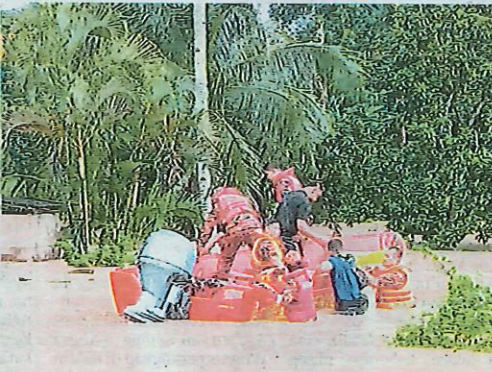

Anjur pertemuan

Johor Bahru: Sultan Johor, Sultan Ibrahim Iskandar bersama Permaisuri Johor, Raja Zarith Sofiah Sultan Idris Shah sentiasa mengikuti secara dekat perkembangan terkini banjir di negeri ini.

Dalam entri terbaru laman sosial Facebook (fb) Baginda Sultan Johor bersama Permaisuri Johor akan mengadakan pertemuan serta mesyuarat bersama wakil kerajaan negeri, polis dan pasukan bomba.

Ini bagi membolehkan Sultan Ibrahim dan Permaisuri Johor membuat lawatan ke pusat pemindahan mangsa banjir dengan segera, bermula hari ini mengikut nasihat pegawai kerajaan negeri, polis dan bomba.

Pemangku Raja, Tunku Mahkota Ismail Sultan Ibrahim dan isteri, Che' Puan Khaleeda Bustamam akan turut mengadakan mesyuarat berasingan bagi tujuan sama.

Pastikan pembukaan sekolah lancar

Kluang: Kementerian Pendidikan bersiap sedia memastikan sesi pembukaan persekolahan bulan hadapan tidak terjejas dengan bencana banjir.

Menteri Pendidikan Dr Maszlee Malik berkata, kementeriaannya mempunyai prosedur operasi standard (SOP) dalam menghadapi situasi itu jika banjir berlarutan sehingga Januari.

"Pejabat Pendidikan Daerah memiliki SOP mereka sendiri dalam menghadapi banjir. Mereka bersiap siaga setiap tahun. Sekiranya terjadi, kita akan ikut SOP biasa," katanya pada program Kembali ke Sekolah dan pelancaran Telefon Awam Baharu Helogang di Sekolah Menengah Kebangsaan Simpang Renggam di sini, semalam.

Maszlee mengulas perseediaan kementerian bagi menghadapi musim banjir di Johor dan negeri lain yang dijangka berlarutan hingga Januari.

Hampir semua daerah di negeri ini mulai dilanda banjir sejak dua hari lalu mengakibatkan lebih 4,000 mangsa terpaksa dipindahkan ke 1,217 pusat pemindahan sementara.

Statistik banjir di Johor